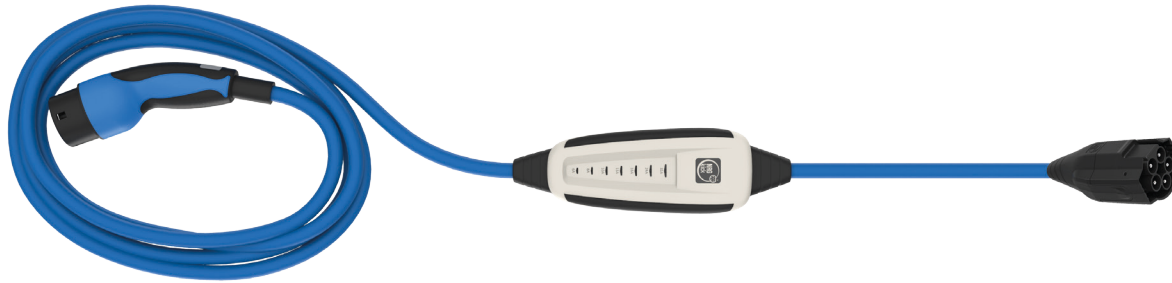

# INDIVIDUELL KOMBINIERBAR

Nicht nur Kabellänge & Kommunikation, sondern auch Steckeraufsätze können frei gewählt werden. Mit NRGkick Pure besteht somit eine Vielzahl an individuellen Kombinationen.

**Wichtig:** Ohne Steckeraufsatz, kann NRGkick Pure nicht an einer Stromquelle angeschlossen werden.

# ALLE STECKERAUFSÄTZE IN DER ÜBERSICHT

NRGkick Steckeraufsätze bieten nicht nur die Möglichkeit, an jeder Steckdose zu laden, sondern laden immer mit maximal möglicher Geschwindigkeit. Finde den passenden Steckeraufsatz für dich:

## FLEXIBLE WALLBOX

das rundum sorglos-Paket

- » Mit NRGkick überall laden: An Wallboxen, öffentlichen Ladestationen und an jeder Haushaltssteckdose.
- » NRGkick ist überfahrtsicher und Wasser- bzw. Staubdicht nach IP67 und IP69K.
- » Lade mit einer AC Ladeleistung von bis zu 22 kW.

## FREI KOMBINIERBAR

Ladeeinheit selbst zusammenstellen

- » Auswahl zwischen den Kabellängen: 5m / 7,5m / 10m.
- » Kommunikation über WLAN und Bluetooth oder zusätzlich GSM/GPS/SIM erwerblich.
- » Wähle individuell deine gewünschten Steckeraufsätze aus und/oder schalte Smart Features frei.