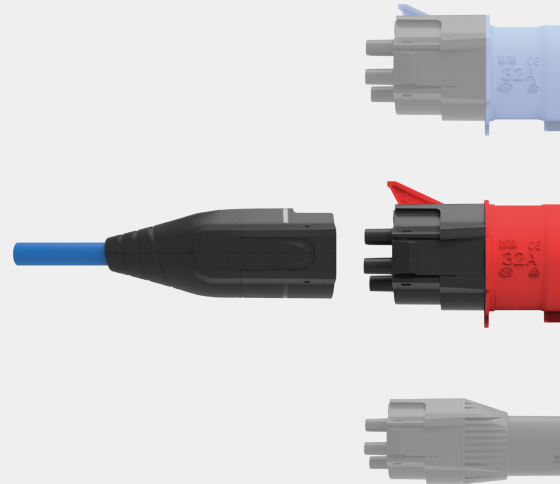

## ALLE STECKERAUFSÄTZE

sind mit NRGkick Pure kompatibel

- » Wähle die passenden Steckeraufsätze nach deinen Belieben und Bedürfnissen.
- » Hergestellt aus hochqualitativen Materialien in Österreich.
- » Jeder Steckeraufsatz ist mit Temperaturüberwachung an jedem Phasenpin und einem Lichtbogenschutz ausgestattet.

## FREI KOMBINIERBAR

Ladeeinheit selbst zusammenstellen

- » Auswahl zwischen den Kabellängen: 5m / 7,5m / 10m.
- » Kommunikation über WLAN und Bluetooth oder zusätzlich GSM/GPS/SIM erwerblich.
- » Wähle individuell deine gewünschten Steckeraufsätze aus und/oder schalte Smart Features frei.